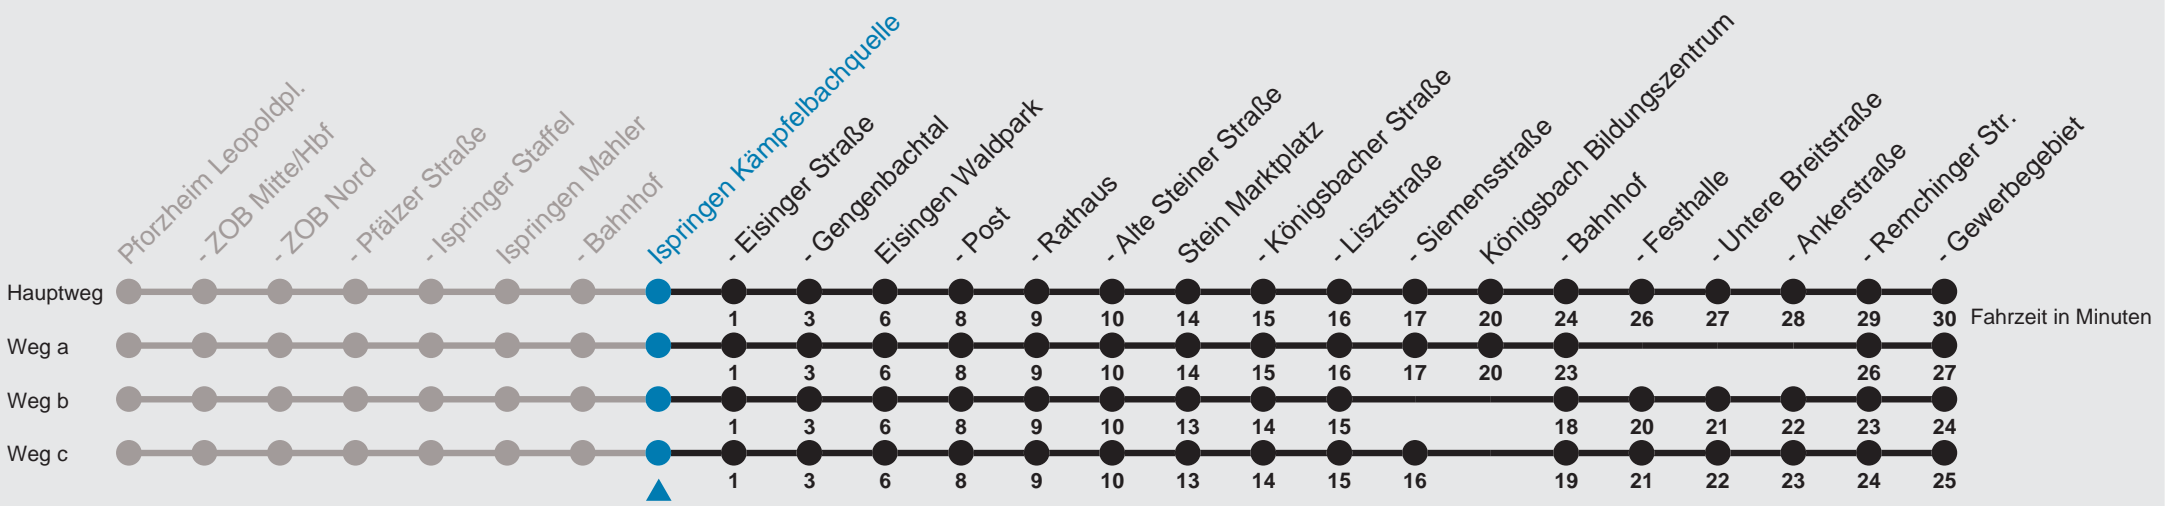

Ispringen Kämpfelbachquelle

Bei Fahrten ohne Wegangabe wird der Hauptweg gefahren

Uhr		Montag - Freitag	Uhr		Samstag	Uhr		Sonn- und Feiertag
5	53		5			5		
6			6			6		
7	16		7	24		7		
8	16		8	56		8		
9	56		9			9		
10			10	56		10	54	
11	56		11			11		
12	56		12	56		12		
13	44 _d		13			13	54	
14	26		14	56		14		
15	56		15			15	54	
16	56		16	56		16		
17			17			17	54	
18	26		18	56		18		
19	26		19			19		
20	54 _a		20			20		
21			21			21		
22			22	20 _a ^c		22	18 _a	
23	18 _a		23			23		
0			0			0		
1	52 _a ^b		1	52 _a ^c		1		

a=fährt Weg a b=nur Nächte Freitag/Samstag c=nicht 24. und 31.12. d=nur an Schultagen
Fahrplan gültig ab 15.12.2013. Am 24. und 31.12. Verkehr wie samstags.

Ispringen Kämpfelbachquelle

Bei Fahrten ohne Wegangabe wird der Hauptweg gefahren

a=fährt Weg a

b=fährt Weg b

c=fährt Weg c

d=MoonlightBus, fährt Fr/Sa & Sa/So u. nachts vor Karfreitag, 1. Mai, Chr. Himmelfahrt, Fronleichnam, 3.Okt. & Allerheiligen

e=bis Königsbach Bildungszentrum

f =nicht 24. und 31.12.

g=nicht 24.12.

Fahrplan gültig ab 10.03.2014. Am 24. und 31.12.Verkehr wie samstags.